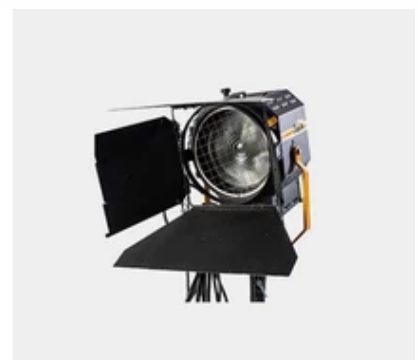

## ILUMINADORES COM LÂMPADA

Softbox ATEK

Iluminador Line Pro  
6 lâmpadas

Mesa Still

Fresnel Desisti 2K

Fresnel Filmgear 1K

Fresnel Desisti 650k