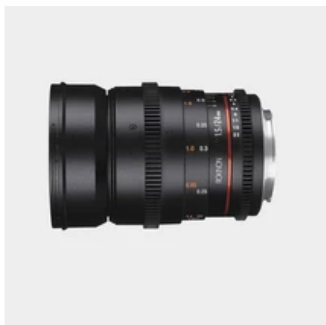

Lente

LENTE CANON

Lente Rokinon
24mm f: 1.5