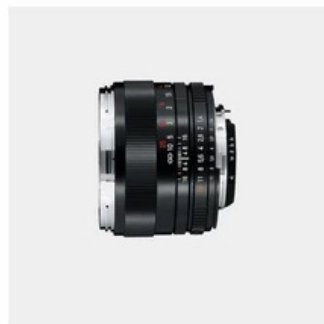

## LENTE CANON

Lente Rokinon  
24mm f: 1.5

Lente Rokinon  
35mm f: 1.5

Lente Rokinon  
85mm f: 1.5

Lente Zeiss Distagon  
21mm f:2.8

Lente Zeiss Distagon  
28mm f: 2

Lente Zeiss Distagon  
35mm f: 2

Lente Zeiss Planar  
50mm f: 1.4

Lente Zeiss Planar  
85mm f:1.4