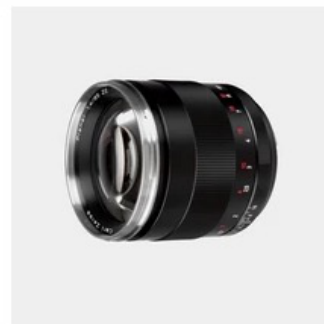

## LENTE CANON

Lente Rokinon  
24mm f: 1.5

Lente Rokinon  
35mm f: 1.5

Lente Rokinon  
85mm f: 1.5

Lente Zeiss Distagon  
21mm f:2.8

Lente Zeiss Distagon  
28mm f: 2

Lente Zeiss Distagon  
35mm f: 2

Lente Zeiss Planar  
50mm f: 1.4

Lente Zeiss Planar  
85mm f:1.4