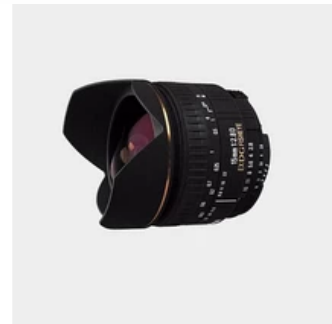

## LENTE CANON

Lente Canon  
70-200 mm f: 2.8

Lente Canon  
24-70mm f: 2.8

Lente Canon  
16-35mm f: 2.8

Lente Canon  
24-105mm f: 4

Lente Canon Macro  
100mm f: 2.8

Lente Canon  
50mm f: 1.8

Lente Sigma  
15mm f: 2.8