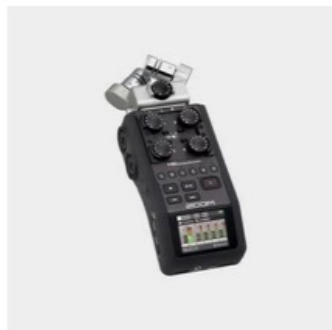

Gravador Zoom H6