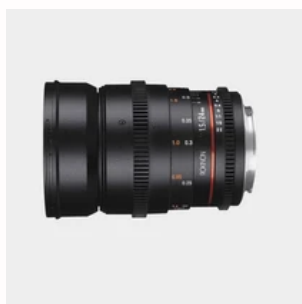

Lente Roninon  
100mm macro f: 2.8

Lente Sony  
50mm f: 1.8

Lente Sony  
20mm APS f: 2.8

Lente Sony  
18-105 mm APS  
f: 4

kit Rokinon para Sony  
24mm - 35mm - 85mm

Lente Rokinon  
24mm f: 1.5

Lente Rokinon  
35mm f: 1.5