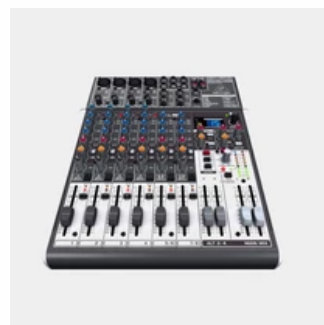

Microfone de lapela  
com fio Sony  
ECM-44B

Microfone direcional  
RODE NTG-2

Kit microfone  
direcional

Microfone RODE  
Videomic

Mesa de áudio Behringer  
Xenyx X1204USB