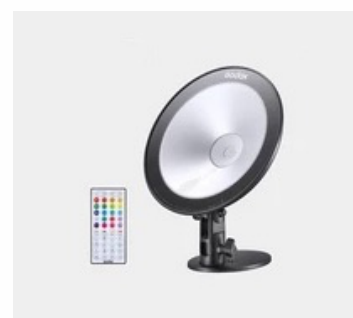

## ILUMINADORES RGB

Aputure Accent B7c

Aputure MC

Godox M1

LED RGB CL10

Nanlite PavoTube II 6C