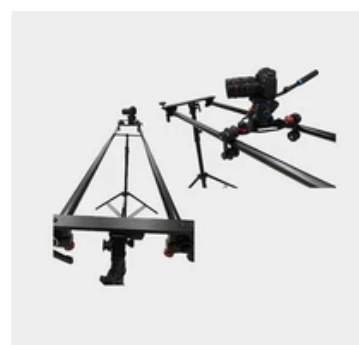

# Gimbal

Gimbal Ronin S

Gimbal Ronin MX

Gimbal Crane II

Gimbal Crane 2 S

Glide Kicam

Gimbal para celular  
smooth 4

CAPTURE IMAGENS NA VERTICAL COM O GIMBAL CRANE 2 S

# Grua e Slider

Grua DMS 9m

Grua DMS 5,5m

Grua DMS 1.4m

Micro Grua Alhva 1.5m

Slider Motorizado  
DMS 1m

Slider Kicam 3m

**Travelling 9m DMS**  
4 retas e 2 curvas 1,5m cada