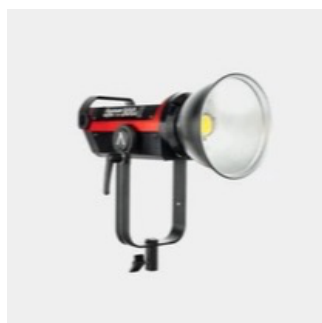

Aputure 300d II