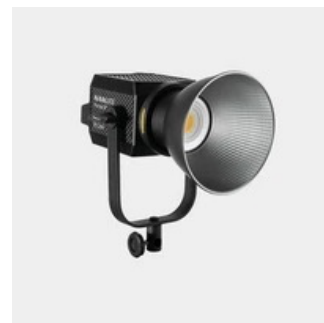

## APUTURE / NANLITE

Aputure LS 600d

Aputure LS C120d II

Aputure 300d II

Nanlite 300 Bi-color

Aputure MC

Aputure Accent B7c