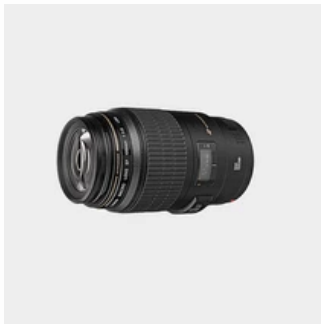

## LENTE CANON

Lente Canon  
70-200 mm f: 2.8

Lente Canon  
24-70mm f: 2.8

Lente Canon  
16-35mm f: 2.8

Lente Canon  
24-105mm f: 4

Lente Canon Macro  
100mm f: 2.8

Lente Canon  
50mm f: 1.8

Lente Sigma  
15mm f: 2.8