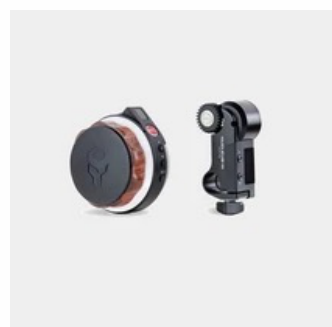

Filtro ND variável  
82mm

Sholder simples

Cage A6500

Sholder  
completo

Tilta Nucleus-Nano Wireless  
Follow Focus

Filtro 4x4  
Polarizador

Filtro 4x4 ND 6

# Gimbal

Gimbal Ronin S

Gimbal Ronin MX

Gimbal Crane II

Gimbal Crane 2 S

Glide Kicam

Gimbal para celular  
smooth 4

CAPTURE IMAGENS NA VERTICAL COM O GIMBAL CRANE 2 S