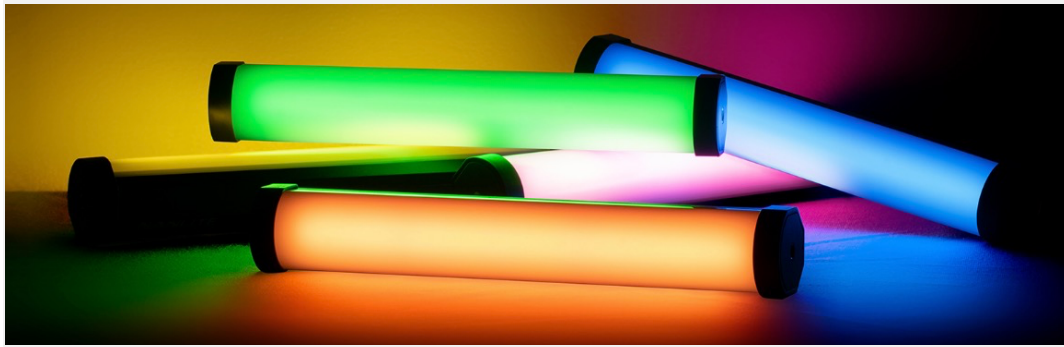

Nanlite PavoTube II 6C