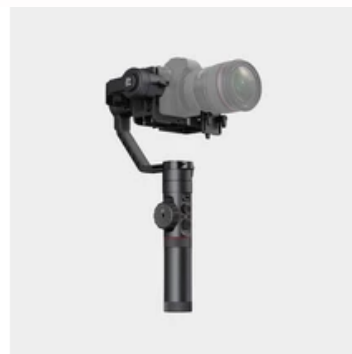

Filtro ND variável  
82mm

Sholder simples

Cage A6500

Sholder  
completo

Tilta Nucleus-Nano Wireless  
Follow Focus

Filtro 4x4  
Polarizador

Filtro 4x4 ND 6

# Gimbal

Gimbal Ronin S

Gimbal Ronin MX

Gimbal Crane II

Gimbal Crane 2 S

Glide Kicam

Gimbal para celular  
smooth 4

CAPTURE IMAGENS NA VERTICAL COM O GIMBAL CRANE 2 S