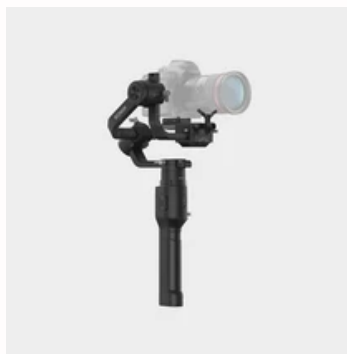

Filtro ND variável  
82mm

Sholder simples

Cage A6500

Sholder  
completo

Tilta Nucleus-Nano Wireless  
Follow Focus

Filtro 4x4  
Polarizador

Filtro 4x4 ND 6

# Gimbal

Gimbal Ronin S

Gimbal Ronin MX

Gimbal Crane II

Gimbal Crane 2 S

Glide Kicam

Gimbal para celular  
smooth 4

CAPTURE IMAGENS NA VERTICAL COM O GIMBAL CRANE 2 S