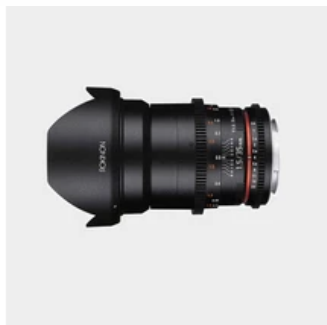

Lente Rokinon
35mm f: 1.5