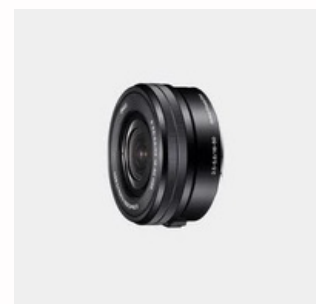

Lente Sony
16-50mm APS f: 3.5-
5.6