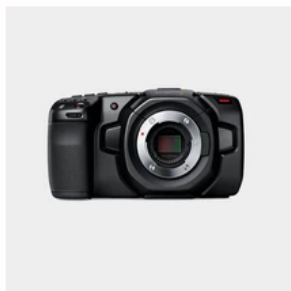

## CÂMERA CINEMA

Câmera  
Blackmagic 4K

Câmera  
Blackmagic 6K

Câmera Sony  
FS7 Mark II

Câmera Sony FS5