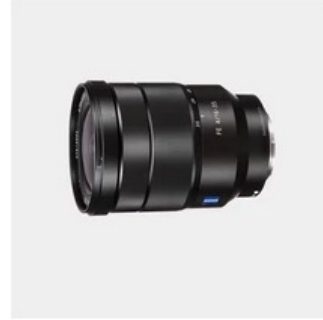

Lente Rokinon  
85mm f: 1.5

Lente Sony  
16-50mm APS f: 3.5-  
5.6

# Lente

## LENTE SONY

Lente Sony-Zeiss  
24-70mm f: 4

Lente Sony-Zeiss  
55mm f: 1.8

Lente Sony-Zeiss  
16-35mm f: 4

Lente Sony  
70-200mm 2.8

## LENTE CANON

Lente Canon  
70-200 mm f: 2.8

Lente Canon  
24-70mm f: 2.8

Lente Canon  
16-35mm f: 2.8

Lente Canon  
24-105mm f: 4

Lente Canon Macro  
100mm f: 2.8

Lente Canon  
50mm f: 1.8

Lente Sigma  
15mm f: 2.8