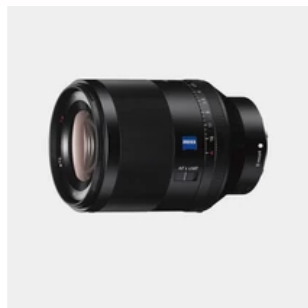

# Lente

## LENTE SONY

Lente Sony  
28-135mm f:4

Lente Sony-Zeiss  
35mm f: 1.4

Lente Sony-Zeiss  
50mm f: 1.4

Lente Sony G  
85mm f: 1.4

Lente Sony  
16-35mm f: 2.8

Lente Sony  
24-70mm f: 2.8

Lente Rokinon  
14mm f: 2.8