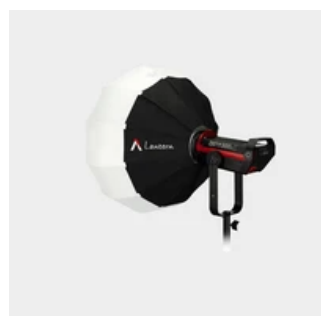

## MODIFICADORES APUTURE

Spotlight Mount 26°

Light Dome II

Fresnel 2x

Aputure Barndoors

Light Dome Mini II

Lantern

Fresnel F10