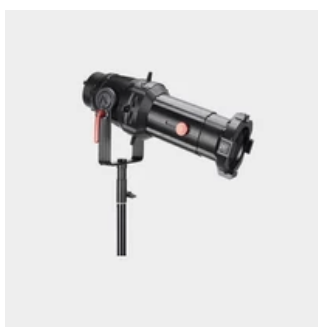

## MODIFICADORES APUTURE

Spotlight Mount 26°

Light Dome II

Fresnel 2x

Aputure Barndoors

Light Dome Mini II

Lantern

Fresnel F10