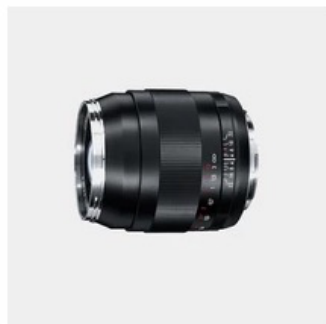

## LENTE CANON

Lente Rokinon  
24mm f: 1.5

Lente Rokinon  
35mm f: 1.5

Lente Rokinon  
85mm f: 1.5

Lente Zeiss Distagon  
21mm f:2.8

Lente Zeiss Distagon  
28mm f: 2

Lente Zeiss Distagon  
35mm f: 2

Lente Zeiss Planar  
50mm f: 1.4

Lente Zeiss Planar  
85mm f:1.4