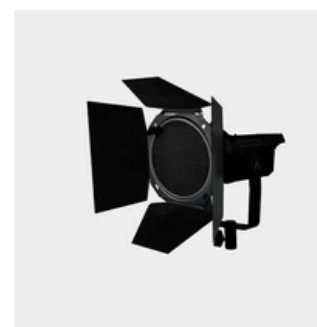

## MODIFICADORES APUTURE

Spotlight Mount 26°

Light Dome II

Fresnel 2x

Aputure Barndoors

Light Dome Mini II

Lantern

Fresnel F10