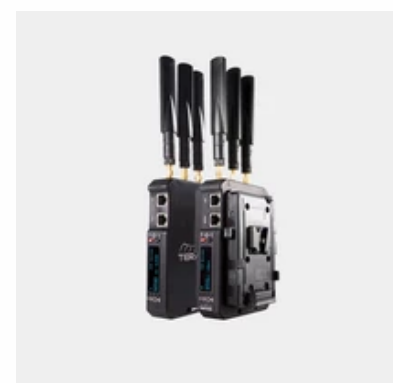

## Transmissor ATOM 500

- SDI e HDMI
- O kit de transmissor e receptor transmite vídeo sem fio de até 1080p
- 500 pés de linha de visão
- Transmissor possui uma entrada HDMI e uma saída de loop HDMI
- Receptor possui duas saídas HDMI

## Transmissor Bolt 500

- SDI
- Transmissor: inclui uma única entrada 3G-SDI
- Receptor: 1 SDI e uma saída de loop SDI
- 500 pés de linha de visão