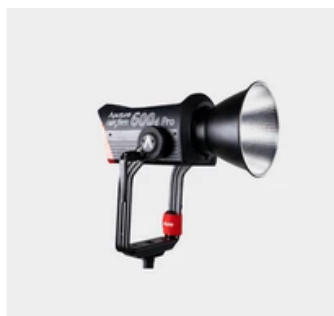

Iluminação

APUTURE / NANLITE

Aputure LS 600d